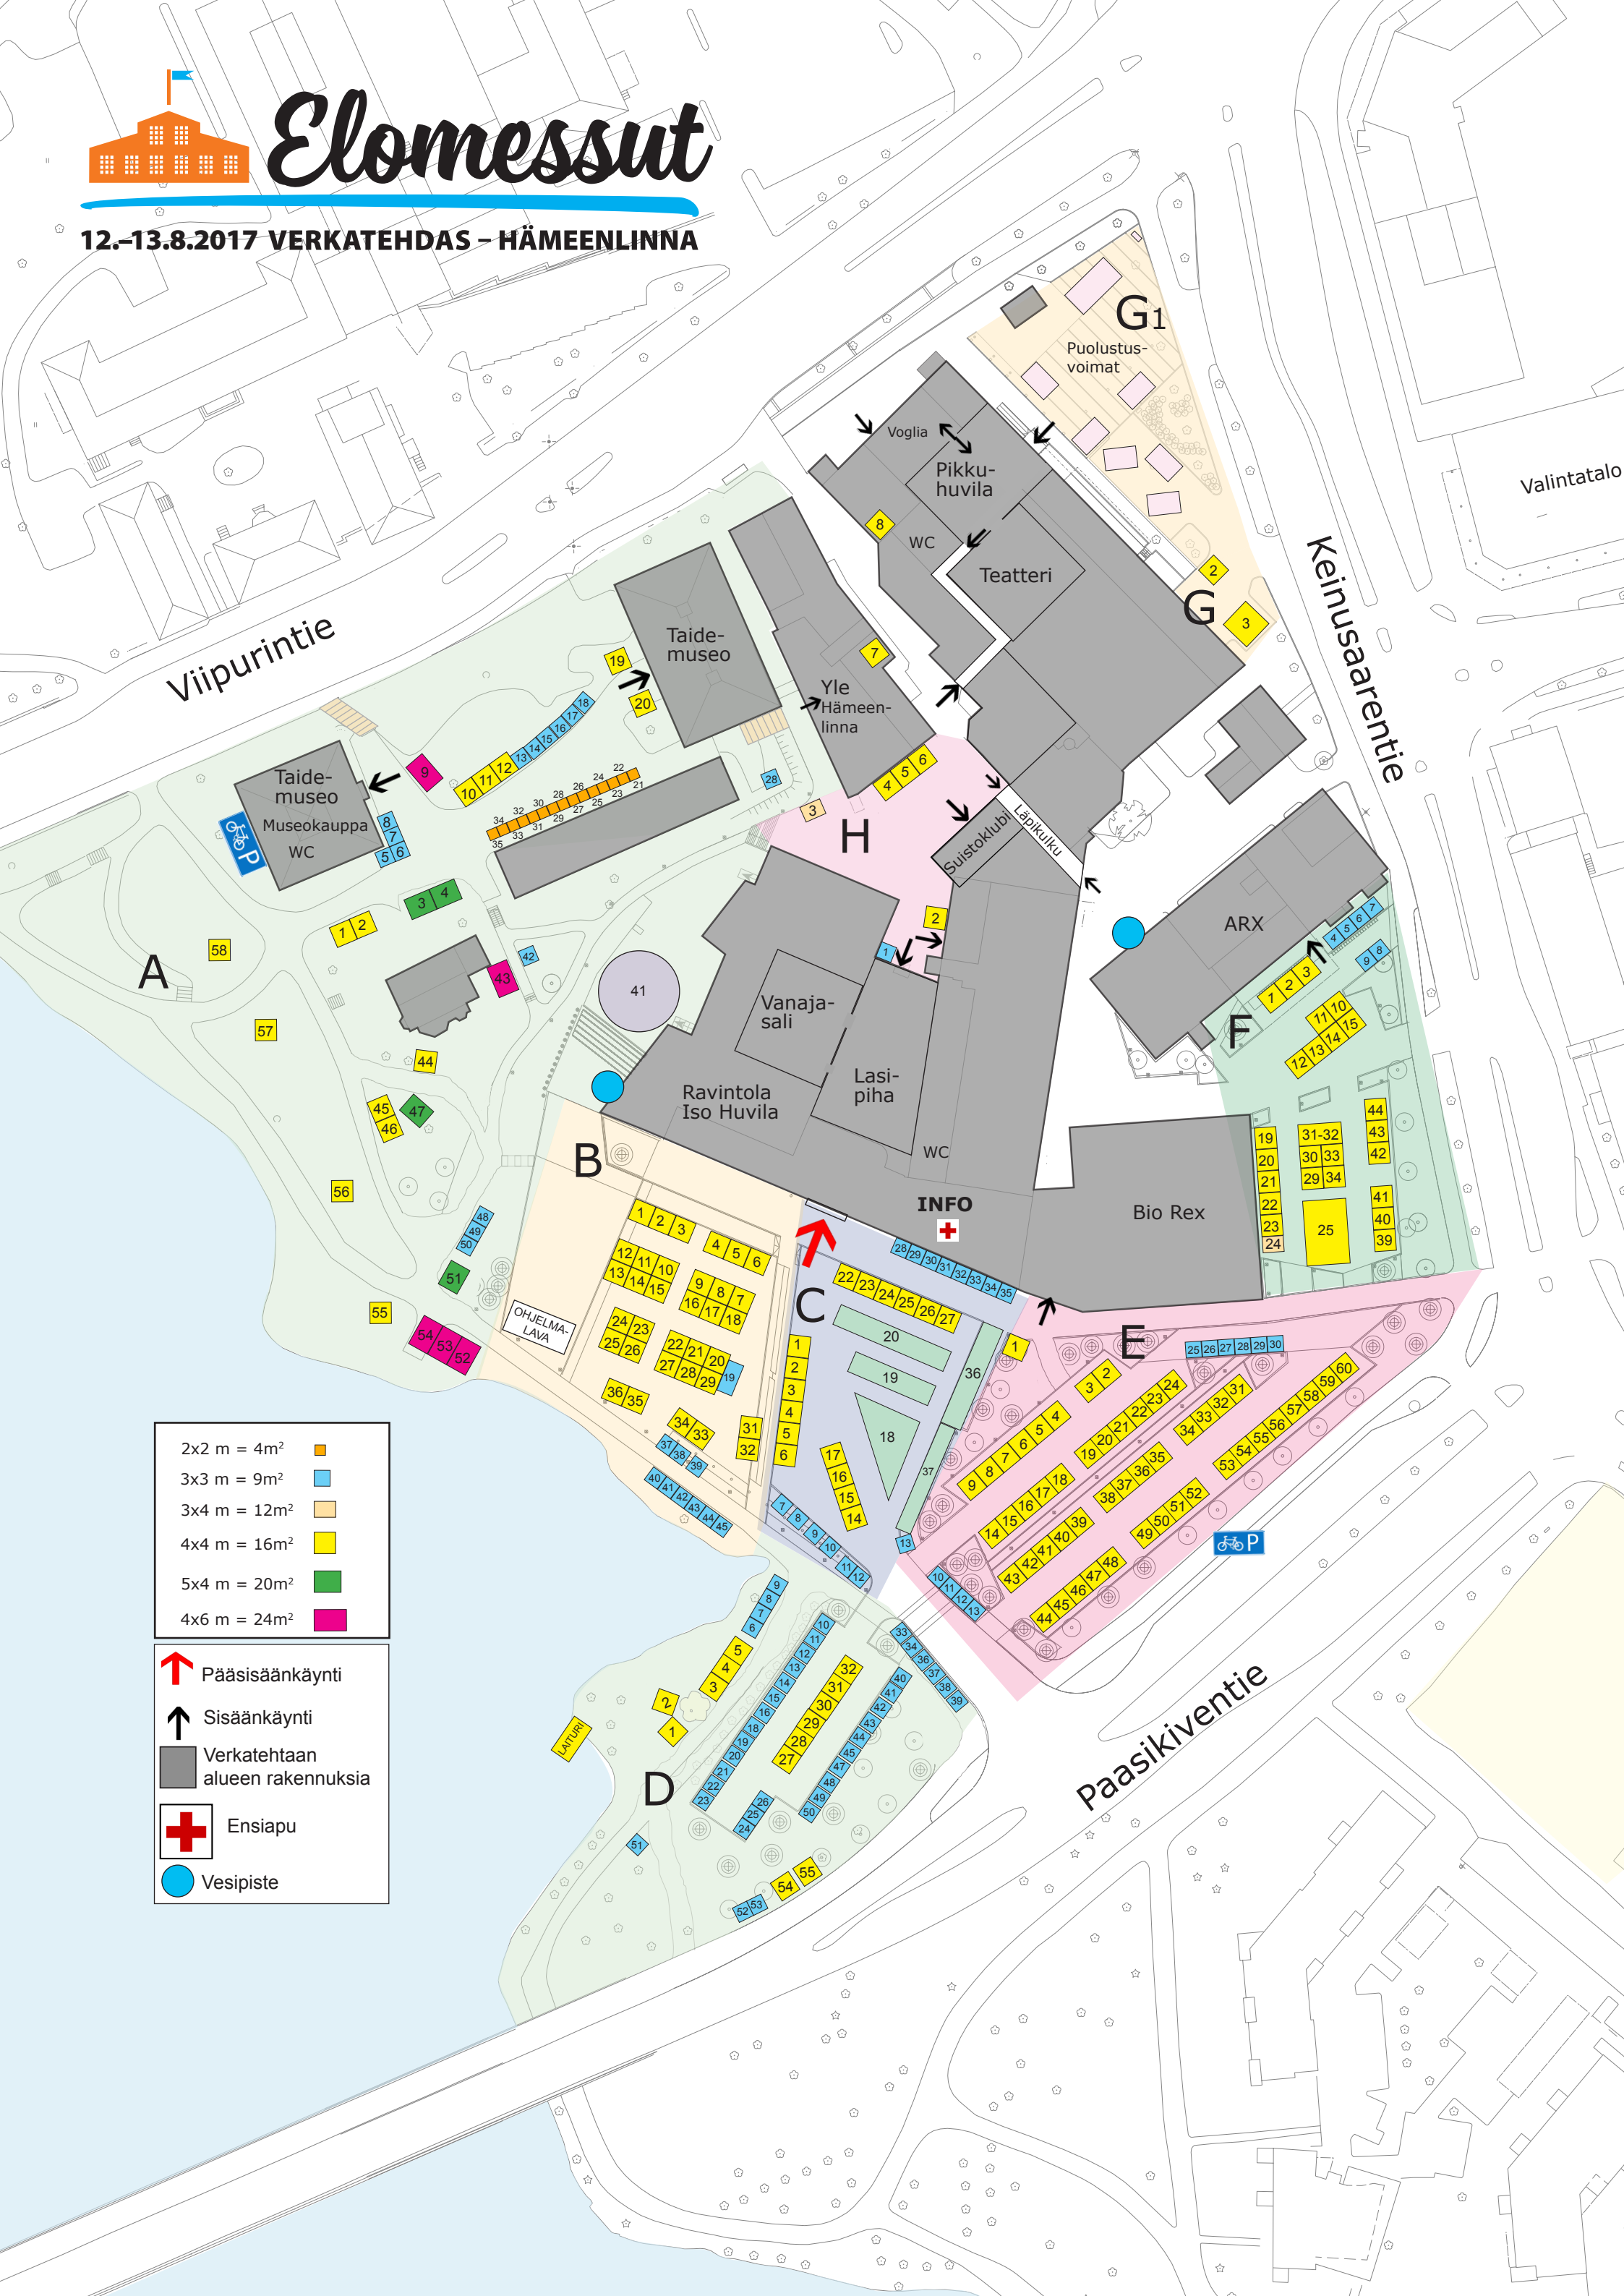

Elomessut

12.-13.8.2017 VERKATEHDAS - HÄMEENLINNA

2x2 m = 4m ²	Orange square
3x3 m = 9m ²	Light blue square
3x4 m = 12m ²	Light orange square
4x4 m = 16m ²	Yellow square
5x4 m = 20m ²	Green square
4x6 m = 24m ²	Pink square

- Pääsisäänkäynti
- Sisäänkäynti
- Verkatehtaan alueen rakennuksia
- Ensiapu
- Vesipiste